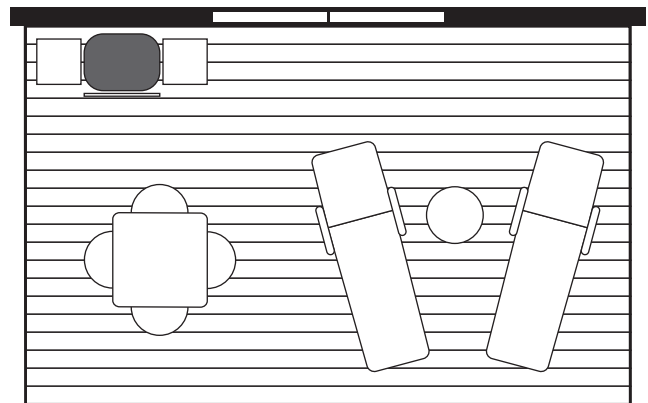

Découpez
les terrasses
de votre choix
et disposez-les
sur votre plan
d'aménagement

Échelle 0.5 cm = 1 pi

Serin 16
Terrasse 6x16 — 1 niveau

Geai bleu
Terrasse 8x14 — 1 niveau

Perruche
Terrasse 8x16 — 1 niveau

Pic-bois
Terrasse 10x14 — 1 niveau

Perroquet
Terrasse 10x16 — 1 niveau