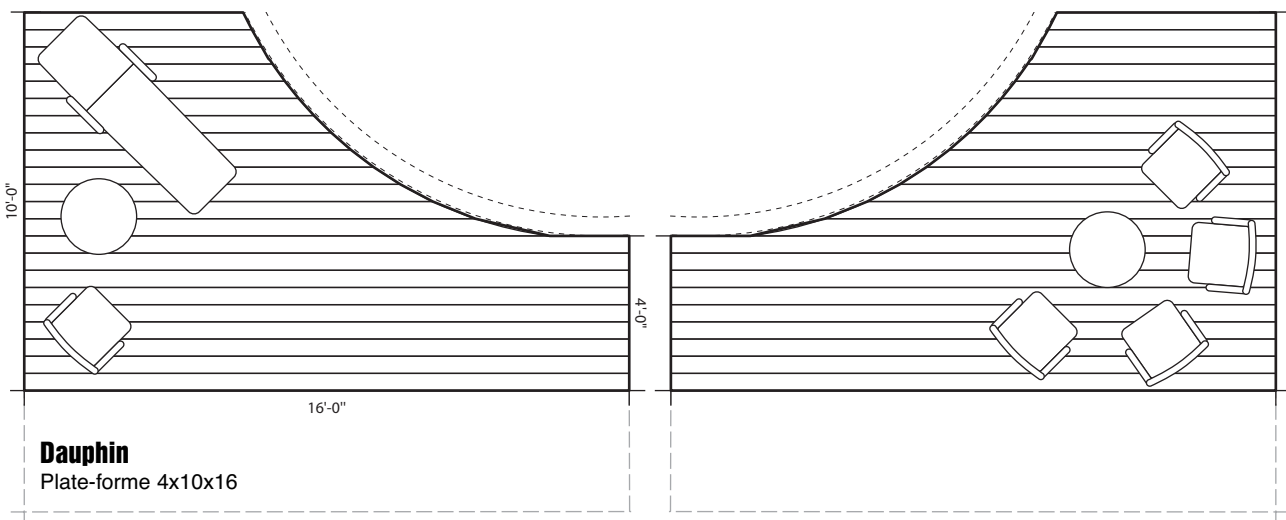

Escargot
Plate-forme 5x8x10

module gauche

module droit

Pingouin
Plate-forme 8x10x12

module gauche

module droit

Dauphin
Plate-forme 4x10x16

module gauche

module droit

Découpez les plate-formes de votre choix et disposez-les sur votre plan d'aménagement

Échelle 0.5 cm = 1 pi

Découpez les plate-formes qui conviennent à votre piscine, et ajoutez-leur les rampes, écrans ou boîtes à fleurs de votre choix.