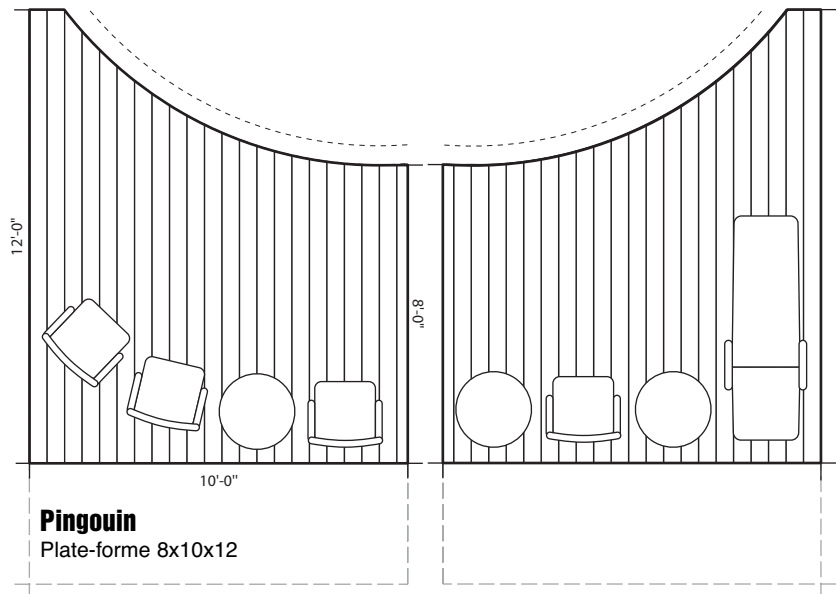

Escargot
Plate-forme 5x8x10

module gauche

module droit

Pingouin
Plate-forme 8x10x12

module gauche

module droit

Dauphin
Plate-forme 4x10x16

module gauche

module droit

Découpez les plate-formes de votre choix et disposez-les sur votre plan d'aménagement

Échelle 0.5 cm = 1 pi

Découpez les plate-formes qui conviennent à votre piscine, et ajoutez-leur les rampes, écrans ou boîtes à fleurs de votre choix.