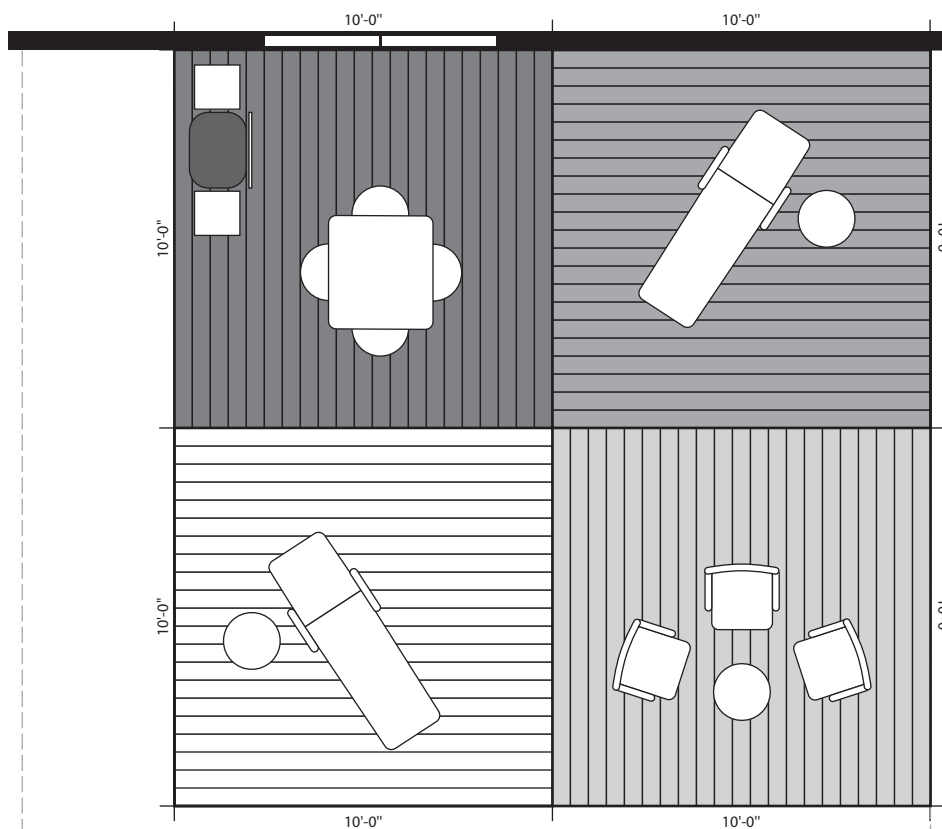

Faites vos plans !

Édition Piscine

Maquettes !

Nous avons en magasin les maquettes à l'échelle de toutes nos terrasses!

Alouette 20

Terrasse 20x20 — 4 niveaux

Ensemble Otarie

Plate-forme 4x5 et rampe